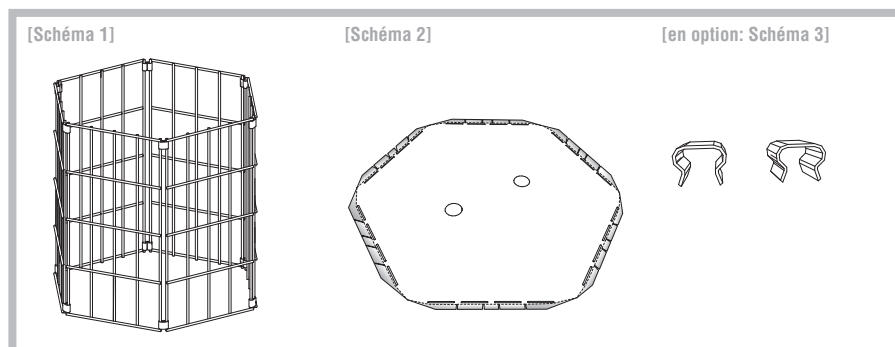

Notice de montage HEXAGON

arcadia®

Avant de commencer le montage, il convient de veiller à ce que la surface de pose soit plane et lisse (pavés, béton, graviers ou terre suffisamment compacte). Un panier Hexagon comprend 1x élément Hexagon [Schéma 1] et 1x embase [Schéma 2]. Chaque kit Hexagon est livré avec 2x clips d'assemblage [Schéma 3] par côté assemblé. Avant tout montage, veuillez vous assurer de l'intégralité du contenu de votre livraison.

Pour former un panier Hexagon hexagonal à partir de l'élément Hexagon, dépliez les éléments Hexagon, et placez-les sur la surface préparée. Introduisez ensuite l'embase au fond, en biais, en partant du haut, jusqu'à ce que celle-ci soit entourée de tous les côtés de l'élément Hexagon.

Fixez l'embase en plaquant les languettes perforées sur les barreaux de grille, afin d'éviter que celle-ci ne se détache. Répétez ces étapes jusqu'à ce que tous les paniers Hexagon soient prémontés.

À présent, placez les paniers Hexagon dans l'ordre souhaité sur la surface préparée.

Fixez ensuite les paniers Hexagon sur les côtés assemblés en plaçant les clips d'assemblage au milieu, en haut et en bas [Schéma 3]. 2x clips d'assemblage sont prévus par côté.

À présent, vous pouvez remplir les paniers Hexagon, avec précaution, jusqu'à l'extrémité supérieure du treillis.