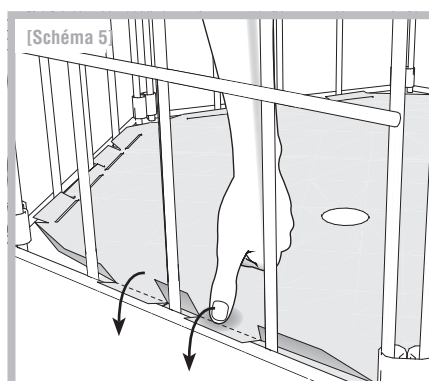

Notice de montage HEXAGON

arcadia®

Avant de commencer le montage, il convient de veiller à ce que la surface de pose soit plane et lisse (pavés, béton, graviers ou terre suffisamment compacte). Un panier Hexagon comprend 1x élément Hexagon [Schéma 1] et 1x embase [Schéma 2]. Chaque kit Hexagon est livré avec 2x clips d'assemblage [Schéma 3] par côté assemblé. Avant tout montage, veuillez vous assurer de l'intégralité du contenu de votre livraison.

Pour former un panier Hexagon hexagonal à partir de l'élément Hexagon, dépliez les éléments Hexagon, et placez-les sur la surface préparée. Introduisez ensuite l'embase au fond, en biais, en partant du haut, jusqu'à ce que celle-ci soit entourée de tous les côtés de l'élément Hexagon.

Fixez l'embase en plaquant les languettes perforées sur les barreaux de grille, afin d'éviter que celle-ci ne se détache. Répétez ces étapes jusqu'à ce que tous les paniers Hexagon soient prémontés.

À présent, placez les paniers Hexagon dans l'ordre souhaité sur la surface préparée.