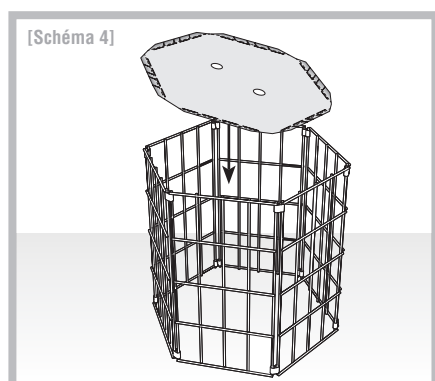

Notice de montage HEXAGON

arcadia®

Avant de commencer le montage, il convient de veiller à ce que la surface de pose soit plane et lisse (pavés, béton, graviers ou terre suffisamment compacte). Un panier Hexagon comprend 1x élément Hexagon [Schéma 1] et 1x embase [Schéma 2]. Chaque kit Hexagon est livré avec 2x clips d'assemblage [Schéma 3] par côté assemblé. Avant tout montage, veuillez vous assurer de l'intégralité du contenu de votre livraison.

Pour former un panier Hexagon hexagonal à partir de l'élément Hexagon, dépliez les éléments Hexagon, et placez-les sur la surface préparée. Introduisez ensuite l'embase au fond, en biais, en partant du haut, jusqu'à ce que celle-ci soit entourée de tous les côtés de l'élément Hexagon.

Fixez l'embase en plaquant les languettes perforées sur les barreaux de grille, afin d'éviter que celle-ci ne se détache. Répétez ces étapes jusqu'à ce que tous les paniers Hexagon soient prémontés.

À présent, placez les paniers Hexagon dans l'ordre souhaité sur la surface préparée.

Fixez ensuite les paniers Hexagon sur les côtés assemblés en plaçant les clips d'assemblage au milieu, en haut et en bas [Schéma 3]. 2x clips d'assemblage sont prévus par côté.

À présent, vous pouvez remplir les paniers Hexagon, avec précaution, jusqu'à l'extrémité supérieure du treillis.