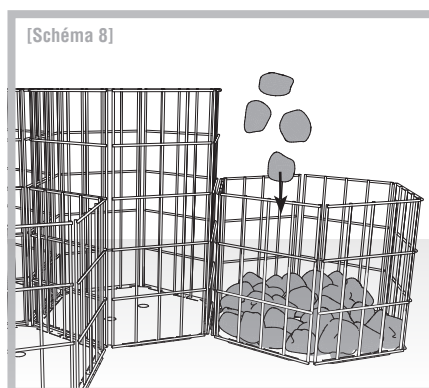

Notice de montage HEXAGON

arcadia®

Avant de commencer le montage, il convient de veiller à ce que la surface de pose soit plane et lisse (pavés, béton, graviers ou terre suffisamment compacte). Un panier Hexagon comprend 1x élément Hexagon [Schéma 1] et 1x embase [Schéma 2]. Chaque kit Hexagon est livré avec 2x clips d'assemblage [Schéma 3] par côté assemblé. Avant tout montage, veuillez vous assurer de l'intégralité du contenu de votre livraison.

Pour former un panier Hexagon hexagonal à partir de l'élément Hexagon, dépliez les éléments Hexagon, et placez-les sur la surface préparée. Introduisez ensuite l'embase au fond, en biais, en partant du haut, jusqu'à ce que celle-ci soit entourée de tous les côtés de l'élément Hexagon.

Fixez l'embase en plaquant les languettes perforées sur les barreaux de grille, afin d'éviter que celle-ci ne se détache. Répétez ces étapes jusqu'à ce que tous les paniers Hexagon soient prémontés.

À présent, placez les paniers Hexagon dans l'ordre souhaité sur la surface préparée.

Fixez ensuite les paniers Hexagon sur les côtés assemblés en plaçant les clips d'assemblage au milieu, en haut et en bas [Schéma 3]. 2x clips d'assemblage sont prévus par côté.

À présent, vous pouvez remplir les paniers Hexagon, avec précaution, jusqu'à l'extrémité supérieure du treillis.