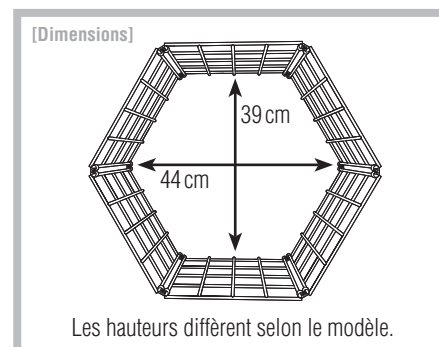

Notice de montage HEXAGON

arcadia®

Avant de commencer le montage, il convient de veiller à ce que la surface de pose soit plane et lisse (pavés, béton, graviers ou terre suffisamment compacte). Un panier Hexagon comprend 1x élément Hexagon [Schéma 1] et 1x embase [Schéma 2]. Chaque kit Hexagon est livré avec 2x clips d'assemblage [Schéma 3] par côté assemblé. Avant tout montage, veuillez vous assurer de l'intégralité du contenu de votre livraison.

Pour former un panier Hexagon hexagonal à partir de l'élément Hexagon, dépliez les éléments Hexagon, et placez-les sur la surface préparée. Introduisez ensuite l'embase au fond, en biais, en partant du haut, jusqu'à ce que celle-ci soit entourée de tous les côtés de l'élément Hexagon.

Fixez l'embase en plaquant les languettes perforées sur les barreaux de grille, afin d'éviter que celle-ci ne se détache. Répétez ces étapes jusqu'à ce que tous les paniers Hexagon soient prémontés.

À présent, placez les paniers Hexagon dans l'ordre souhaité sur la surface préparée.