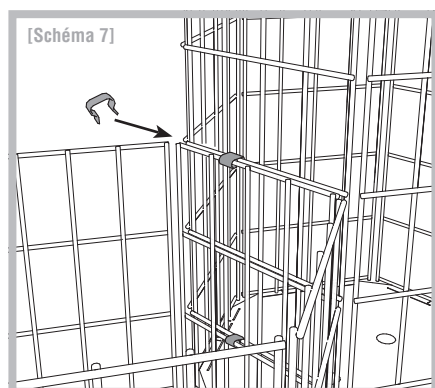

Notice de montage HEXAGON

arcadia®

Avant de commencer le montage, il convient de veiller à ce que la surface de pose soit plane et lisse (pavés, béton, graviers ou terre suffisamment compacte). Un panier Hexagon comprend 1x élément Hexagon [Schéma 1] et 1x embase [Schéma 2]. Chaque kit Hexagon est livré avec 2x clips d'assemblage [Schéma 3] par côté assemblé. Avant tout montage, veuillez vous assurer de l'intégralité du contenu de votre livraison.

Pour former un panier Hexagon hexagonal à partir de l'élément Hexagon, dépliez les éléments Hexagon, et placez-les sur la surface préparée. Introduisez ensuite l'embase au fond, en biais, en partant du haut, jusqu'à ce que celle-ci soit entourée de tous les côtés de l'élément Hexagon.

Fixez l'embase en plaquant les languettes perforées sur les barreaux de grille, afin d'éviter que celle-ci ne se détache. Répétez ces étapes jusqu'à ce que tous les paniers Hexagon soient prémontés.

À présent, placez les paniers Hexagon dans l'ordre souhaité sur la surface préparée.

Fixez ensuite les paniers Hexagon sur les côtés assemblés en plaçant les clips d'assemblage au milieu, en haut et en bas [Schéma 3]. 2x clips d'assemblage sont prévus par côté.

À présent, vous pouvez remplir les paniers Hexagon, avec précaution, jusqu'à l'extrémité supérieure du treillis.