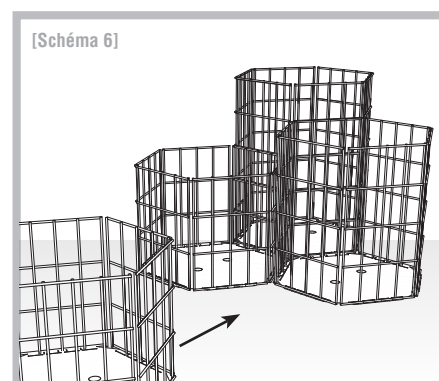

Notice de montage HEXAGON

arcadia®

Avant de commencer le montage, il convient de veiller à ce que la surface de pose soit plane et lisse (pavés, béton, graviers ou terre suffisamment compacte). Un panier Hexagon comprend 1x élément Hexagon [Schéma 1] et 1x embase [Schéma 2]. Chaque kit Hexagon est livré avec 2x clips d'assemblage [Schéma 3] par côté assemblé. Avant tout montage, veuillez vous assurer de l'intégralité du contenu de votre livraison.

Pour former un panier Hexagon hexagonal à partir de l'élément Hexagon, dépliez les éléments Hexagon, et placez-les sur la surface préparée. Introduisez ensuite l'embase au fond, en biais, en partant du haut, jusqu'à ce que celle-ci soit entourée de tous les côtés de l'élément Hexagon.

Fixez l'embase en plaquant les languettes perforées sur les barreaux de grille, afin d'éviter que celle-ci ne se détache. Répétez ces étapes jusqu'à ce que tous les paniers Hexagon soient prémontés.

À présent, placez les paniers Hexagon dans l'ordre souhaité sur la surface préparée.

Fixez ensuite les paniers Hexagon sur les côtés assemblés en plaçant les clips d'assemblage au milieu, en haut et en bas [Schéma 3]. 2x clips d'assemblage sont prévus par côté.

À présent, vous pouvez remplir les paniers Hexagon, avec précaution, jusqu'à l'extrémité supérieure du treillis.